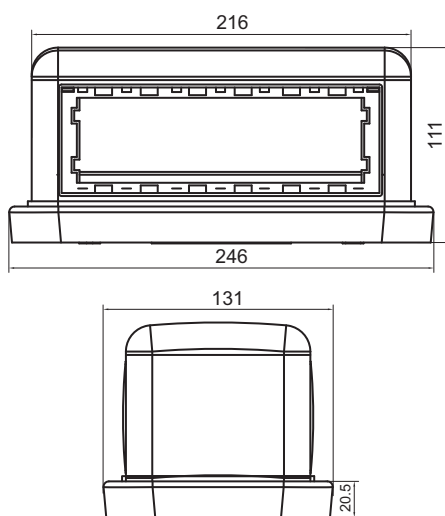

Характеристики

Характеристики	Значения
Технические условия	ТУ 3449-027-47022248-2011
Материал коробов (прямых секций)	не распространяющий горение полипропилен
Цвет	черный RAL 7016, серый RAL 7030 или белый RAL 9016
Температура монтажа и эксплуатации	от +5 до +60 °С
Температура транспортирования и хранения (в упакованном виде)	от -25 до +45 °С
Климатическое исполнение	УХЛ4 по ГОСТ 15543-70 и ГОСТ 15150-69. Для макроклиматических районов с умеренным и холодным климатом. Для эксплуатации в помещениях с искусственно регулируемыми климатическими условиями, например, в закрытых отапливаемых или охлаждаемых и вентилируемых производственных и других, в том числе хорошо вентилируемых подземных помещениях (отсутствие воздействия прямого солнечного излучения, атмосферных осадков, ветра, песка и пыли наружного воздуха; отсутствие или существенное уменьшение воздействия рассеянного солнечного излучения и конденсации влаги)
Степень защиты	IP40 по ГОСТ 14254. Защита от проникновения внешних твердых предметов диаметром больше или равным 1,0 мм
Сертификаты	наличие всех необходимых сертификатов Российской Федерации и Таможенного союза (скачать можно с сайта ДКС)

Напольная двухсторонняя башенка BUS

Назначение:

- организация рабочих мест в открытых интерьерах, под столами, трибунами и т. д.

Характеристики:

- монтаж ЭУИ с 2 сторон, по 6 мод. с каждой;
- монтаж ЭУИ серий "Brava", "Viva" и 45x45 мм в соответствующих каркасах.

Комплект поставки:

- основание – 1 шт.;
- стойка – 1 шт.;
- крышка – 1 шт.;
- саморезы для монтажа стойки к основанию базы – 4 шт.;
- внутренняя центральная перегородка – 1 шт.;
- рамка на 6 модулей – 2 шт.;
- заглушка сплошная на 6 модулей (декоративная накладка для эстетичного закрытия неиспользуемого проема башенки, закрывает сразу 6 модулей) – 1 шт.

Кол-во модулей башенки (суммарное; с каждой стороны)	Цвет башенки	Совместимость башенки и электроустановочных изделий (ЭУИ) и каркасов для их монтажа в башенку				Размеры башенки в сборе, мм			Вес, кг/шт.	Код башенки
		цвет ЭУИ и каркасов	серия ЭУИ	код каркаса	кол-во модулей каркаса	длина	ширина	высота		
12 (6+6)	черный	черный	"Viva"	F0000AB	2	242	131	111	0,623	09090
			"Brava"	F0000MB	2					
		серый	"Viva"	F1000A	2					
			"Viva"	F0000A	2					
12 (6+6)	серый	серый	"Brava"	F0000M	2	242	131	111	0,623	09070
			45x45 мм	F0000L	2					
		белый	"Viva"	F1000A	2					
			"Viva"	F0000A	2					
12 (6+6)	белый	белый	"Brava"	F0000M	2	242	131	111	0,623	09050
			45x45 мм	F0000L	2					
		белый	"Viva"	F0000A	2					
			"Viva"	F0000A	2