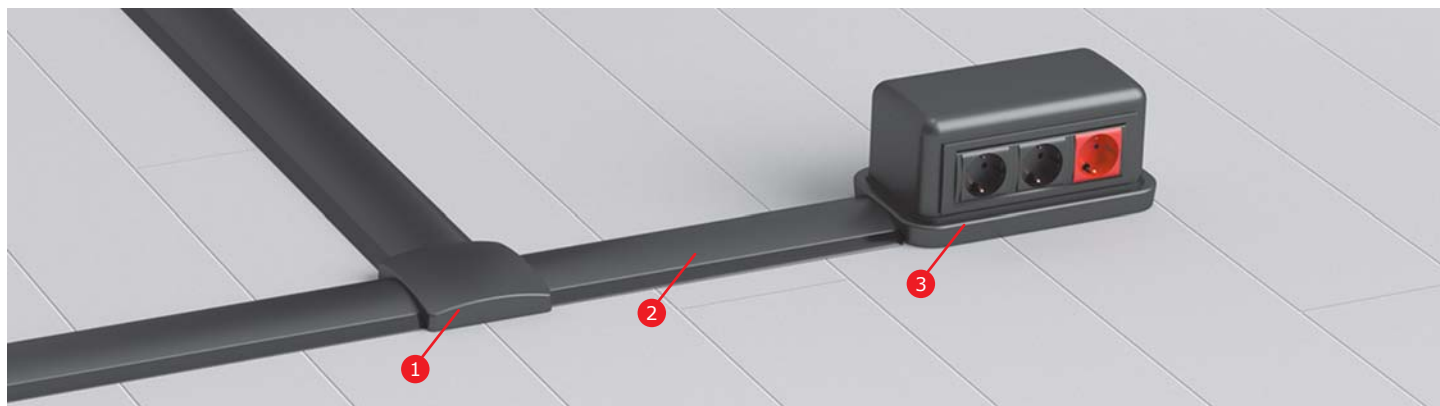

Для монтажа электроустановочных изделий используются двухмодульные каркасы. С каждой стороны в башенку устанавливается по 3 каркаса. При совместной установке каркасов с розетками одной серии они сцепляются, если серии разные (например, "Brava" + "Viva" + "45x45"), то каркасы не сцепляются, а соприкасаются. Поверх каркасов устанавливается шестимодульная рамка (поставляется в комплекте с башенкой). При необходимости одну сторону башенки можно полностью заглушить (заглушка на 6 модулей поставляется в комплекте с башенкой и вертикальным расширением).

Легкая стыковка с напольными кабель-каналами

Возможен ввод напольных каналов типа CSP-F в башенку BUS с любой из 4-х сторон. Для этого на крышке канала необходимо срезать боковые мягкие вставки 5 мм с каждой стороны. Кабель-канал 75x17 мм вводится без адаптера, канал 50x12 мм с адаптером (05917, 05918 или 05919).

Возможность ввода кабелей со стороны пола

На дне имеются 4 выбивных отверстия диаметром 20 мм и одно центральное отверстие диаметром 60 мм.

Состав системы

- напольная башенка BUS на 12 модулей;
- вертикальное расширение для напольной башенки BUS на 12 модулей.