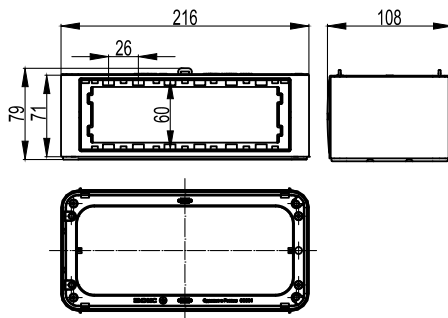

Вертикальное расширение напольной башенки BUS

Назначение:

- вертикальное расширение напольной башенки BUS.

Характеристики:

- монтаж ЭУИ с 2 сторон, по 6 мод. с каждой;
- монтаж ЭУИ серий "Brava", "Viva" и 45x45 мм в соответствующих каркасах.

Комплект поставки:

- стойка – 1 шт.;
- саморезы для монтажа стойки к основанию базы – 4 шт.;
- внутренняя центральная перегородка – 1 шт.;
- рамка на 6 модулей – 2 шт.;
- заглушка сплошная на 6 модулей (декоративная накладка для эстетичного закрытия неиспользуемого проема башенки, закрывает сразу 6 модулей) – 1 шт.

Кол-во модулей расширения башенки (суммарное; с каждой стороны)	Цвет расширения башенки	Совместимость расширения башенки и электроустановочных изделий (ЭУИ) и каркасов для их монтажа в башенку				Размеры расширения башенки в сборе, мм			Вес, кг/шт.	Код расширения башенки	
		цвет ЭУИ и каркасов	серия ЭУИ	код каркаса	кол-во модулей каркаса	длина	ширина	высота			
12 (6+6)	черный	черный	"Viva"	F0000AB	2	216	105	72	0,382	09091	
			"Brava"	F0000MB	2						
		белый	"Viva"	F0000A	2						
			"Brava"	F0000M	2						
			45x45 мм	F0000L	2						
серый	"Viva"	F1000A	2								
12 (6+6)	серый	серый	"Viva"	F1000A	2	216	105	72	0,382	09071	
			белый	"Viva"	F0000A						2
		"Brava"		F0000M	2						
		45x45 мм		F0000L	2						
12 (6+6)	белый	белый	"Viva"	F0000A	2	216	105	72	0,382	09051	
			"Brava"	F0000M	2						
			45x45 мм	F0000L	2